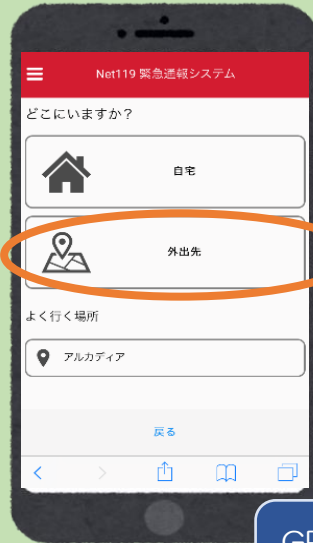

通報の流れ

NET119では、緊急時にスマートフォン等からインターネット回線を経由して、消防本部に通報することができます。

また、大雪消防組合管轄区域外から通報した場合は、その区域を管轄する消防本部、又は大雪消防組合に通報が届きます。(大雪消防組合に通報が届いた場合は、通報地点を管轄する消防本部に、通報を転送します。)

NET119 でできること

かんたん操作で
通報ができる！

GPS 機能で
位置情報を通報

音声読み上げ機能で、
周りの人に代理通報
を頼める

チャット形式で
通報ができる！

練習通報ができる

選択肢をタップするだけ
でも答えられます

お問い合わせ先

大雪消防組合消防本部警防課

〒071-0208 上川郡美瑛町本町 4 丁目 5 番 20 号

電話番号：0166-92-2029 F A X：0166-92-4474