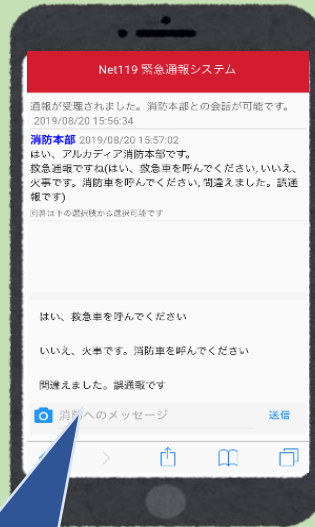

通報の流れ

NET119では、緊急時にスマートフォン等からインターネット回線を経由して、消防本部に通報することができます。

また、大雪消防組合管轄区域外から通報した場合は、その区域を管轄する消防本部、又は大雪消防組合に通報が届きます。(大雪消防組合に通報が届いた場合は、通報地点を管轄する消防本部に、通報を転送します。)

NET119 でできること

かんたん操作で
通報ができる！

GPS 機能で
位置情報を通報

音声読み上げ機能で、
周りの人に代理通報
を頼める

チャット形式で
通報ができる！

練習通報ができる

選択肢をタップするだけ
でも答えられます

お問い合わせ先

大雪消防組合消防本部警防課

〒071-0208 上川郡美瑛町本町 4 丁目 5 番 20 号

電話番号：0166-92-2029 F A X：0166-92-4474