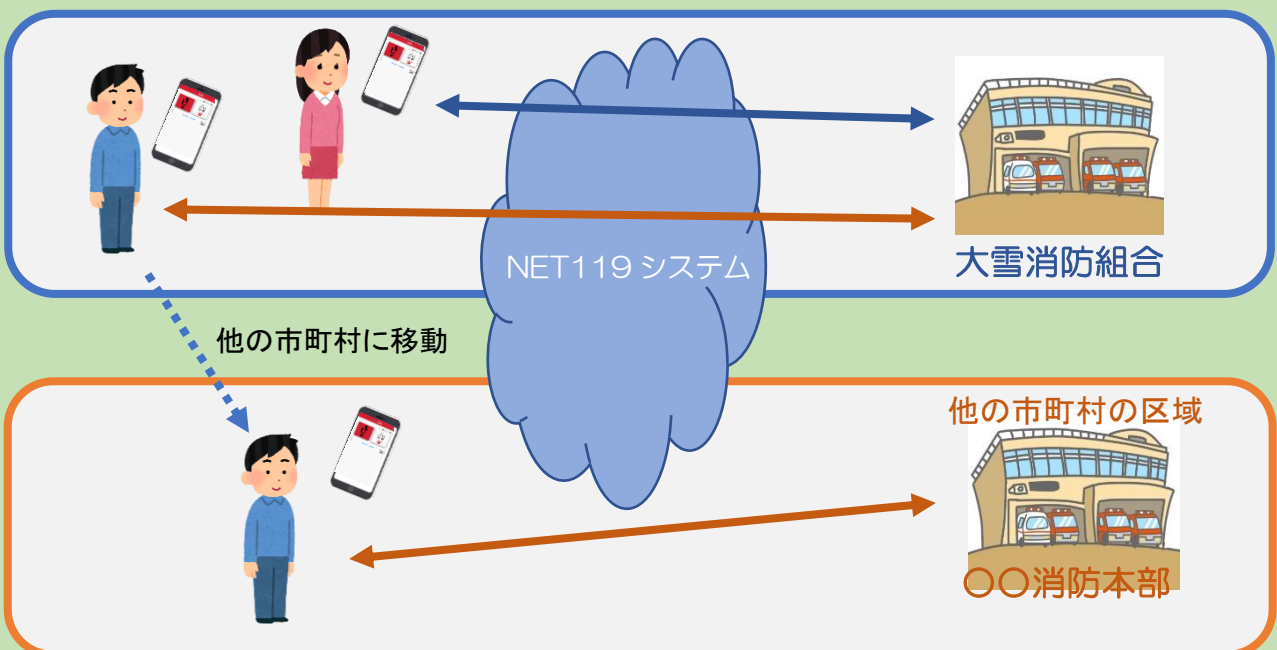

通報の流れ

NET119では、緊急時にスマートフォン等からインターネット回線を経由して、消防本部に通報することができます。

また、大雪消防組合管轄区域外から通報した場合は、その区域を管轄する消防本部、又は大雪消防組合に通報が届きます。(大雪消防組合に通報が届いた場合は、通報地点を管轄する消防本部に、通報を転送します。)

NET119 でできること

かんたん操作で
通報ができる！

GPS 機能で
位置情報を通報

音声読み上げ機能で、
周りの人に代理通報
を頼める

チャット形式で
通報ができる！

練習通報ができる

選択肢をタップするだけ
でも答えられます

お問い合わせ先

大雪消防組合消防本部警防課

〒071-0208 上川郡美瑛町本町 4 丁目 5 番 20 号

電話番号：0166-92-2029 F A X：0166-92-4474